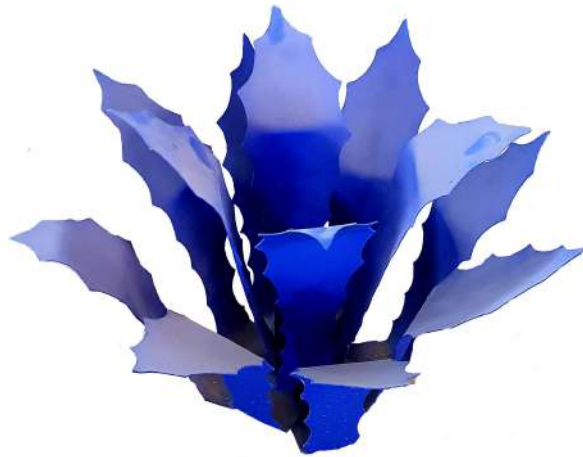

Les Agaves "design"

A mi-chemin entre la plante verte et la sculpture déco, l'agave design se fond dans le décor de façon élégante.
Regroupez les dans un massif sec de gravillons ou de galets vous obtiendrez un jardin paysagé stylé et graphique !

Glissez une ampoule en son centre vous obtiendrez un éclairage subtil et original dans un esprit bohème chic.

Disponible dans les couleurs suivantes :
Rouge, blanc, rouillé brut, noir mat, doré, bleu Majorelle, orange, jaune, vert naturel.

30cm
195 €

40cm
240 €