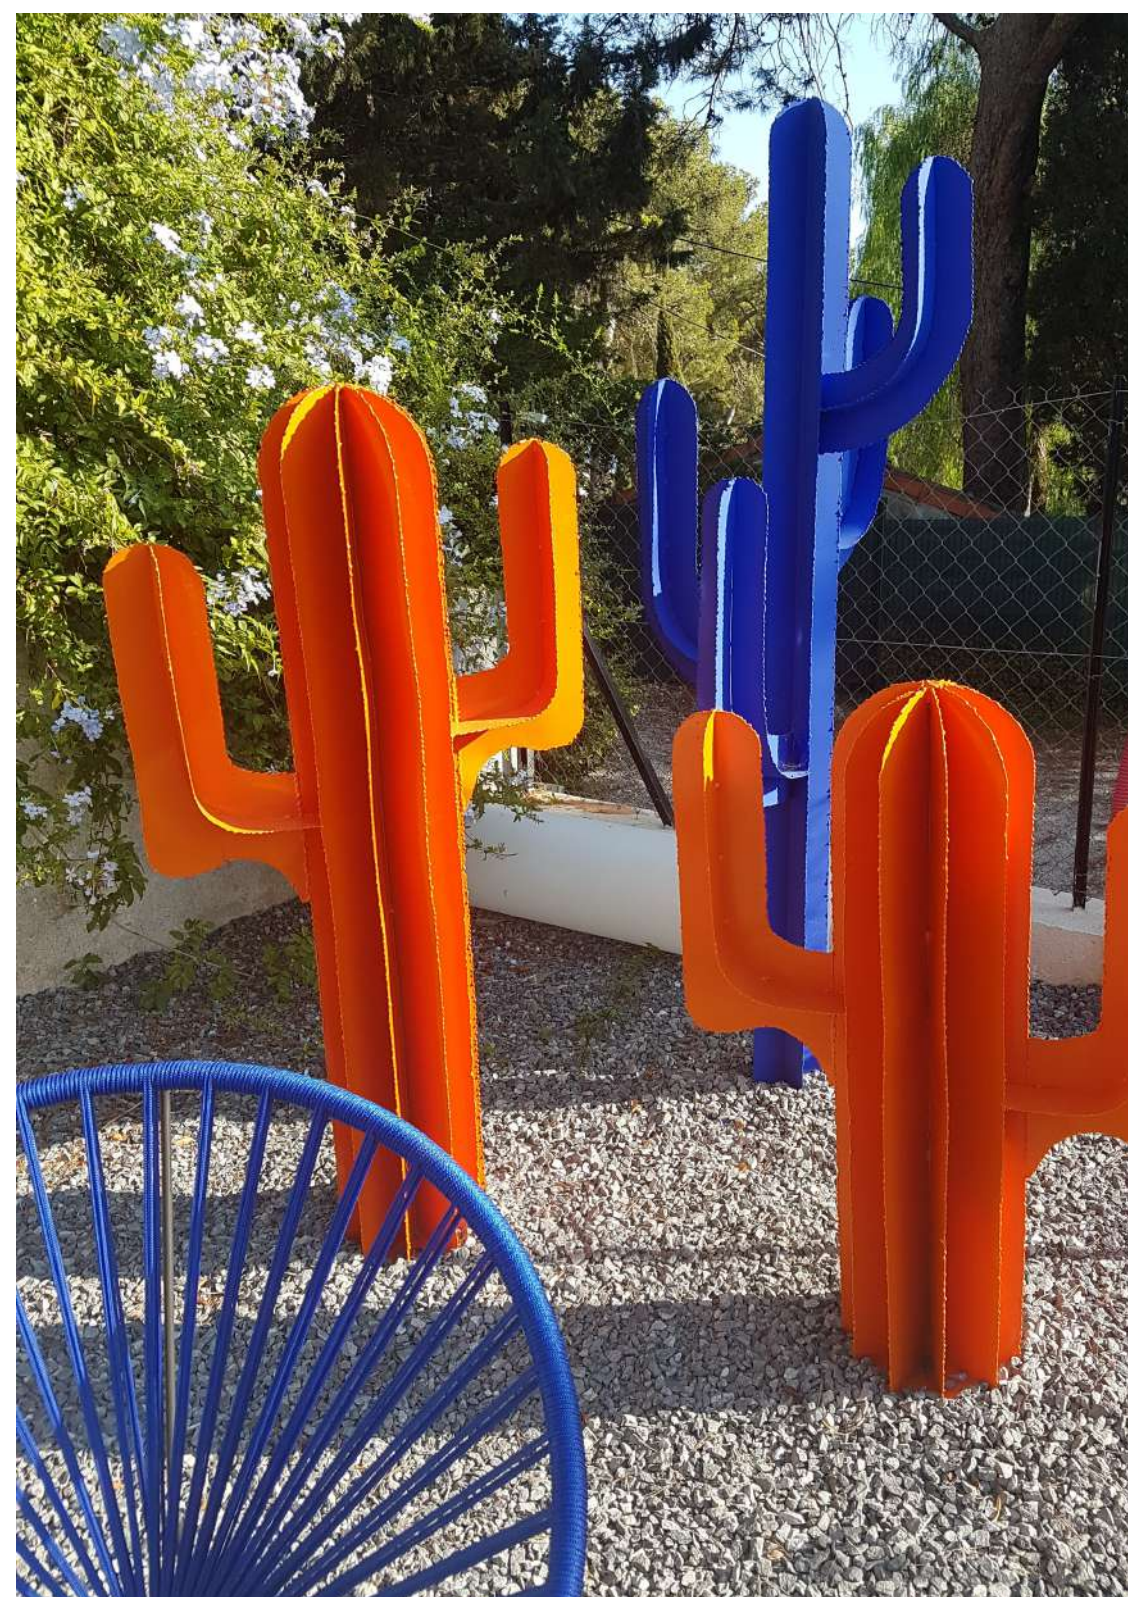

De part ses formes épurées et son exotisme naturel, il s'accorde au style contemporain avec facilité.

Notre collection unique de Cactus en Métal aux formes et aux couleurs variées vous invite au voyage dans un imaginaire aux horizons lointains : du Mexique, aux pourtours de la Méditerranée, à chaque intérieur, à chaque jardin, son cactus !

Graphique et décalé le cactus « Mexicain », assume pleinement son côté désert farwest et hispanique, pour une déco bohème et ethnique chic, quant au figuier de barbarie symbole des paysages du Sud de la Méditerranée il apportera une touche végétale contemporaine et insolite ! Placez le en pièce unique résolument graphique telle une sculpture ou multipliez les tailles et leurs variétés, pour un effet dépareillé assumé... ainsi accumulés en jardin de cactées, ils seront du plus bel effet !

AMBRE
NOMADE

Les "Mexico 2"

Le cactus fait partie de ces végétaux rigolos qui nous transportent immédiatement sous les tropiques. Découvrez ici notre collection de cactus mexicains dignes du désert de Sonora !