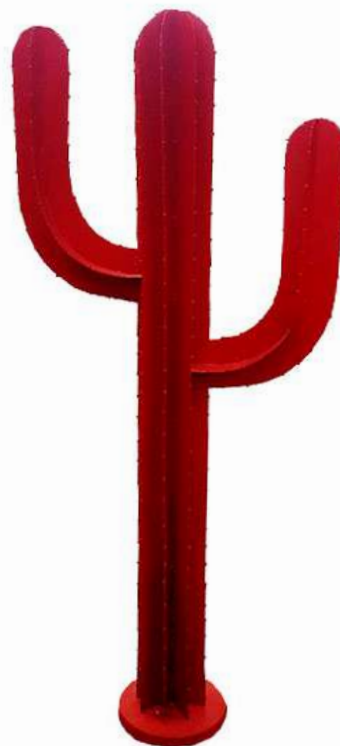

Les "Mexico 2"

Le cactus fait partie de ces végétaux rigolos qui nous transportent immédiatement sous les tropiques. Découvrez ici notre collection de cactus mexicains dignes du désert de Sonora !

Les cactus en métal "Mexico 2" comptent 2 branches sur un pied unique. Leurs troncs font entre 20 et 25 cm de diamètre et leur poids varie entre 10 et 15 kg selon les tailles.

Disponible en 3 tailles en couleurs rouge Hermès ou rouillé brut.

80 cm
99 €

100 cm
159 €

150 cm
329 €

170 cm
359 €