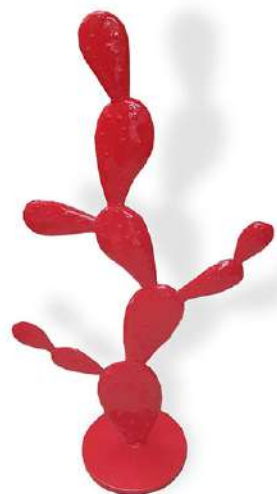

Les Figuiers "Kech"

Le graphisme inné du cactus fait de lui l'allié des intérieurs les plus travaillés. On aimera l'adopter en tribu avec des congénères piquants, bedonnants, longilignes, arborescents ou miniatures pour jouer sur l'accumulation et des compositions quasi artistiques, de véritables jardins botaniques, massifs de cactées mixant harmonieusement vraies plantes et cactus déco en métal. A vous de composer !

Les cactus figuiers "Kech" pèsent entre 3,5 et 7kg.

Disponible dans les couleurs suivantes :
Rouge, blanc, rouillé brut, noir mat, doré, bleu Majorelle, orange, jaune, vert naturel.

100 cm
160 €